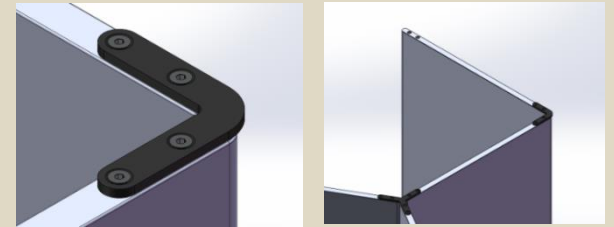

Co-Panel

To provide private space for individual users, Co-Panel reduces distractions, allows for an increased concentration.

Co-Panel 為使用者帶來一個私人空間，讓你可提高專注力、減少因外間的滋擾而分心。