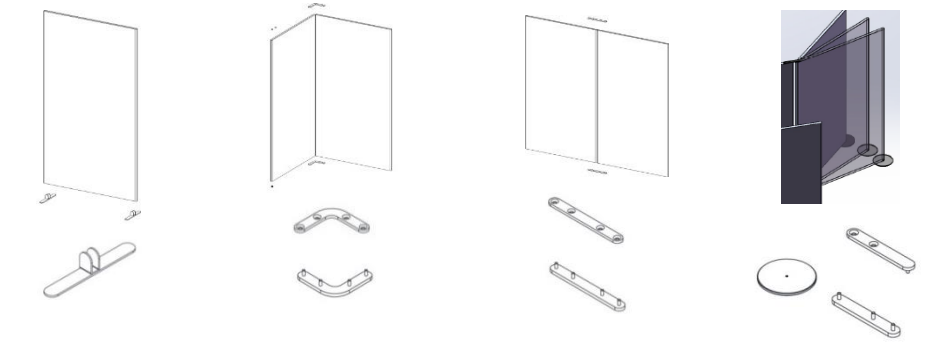

優質的布藝材料將金屬框架巧妙地隱藏起來，Co-Panel 無框式的外觀帶出時尚優雅的風格。

Specification

Panel Size : W700 / W800 x T20 x H1200mm

Blank Single Double

Fixing Table
Grommets

Standard Special

Configuration

Joining Method