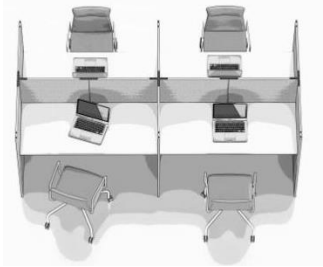

優質的布藝材料將金屬框架巧妙地隱藏起來，Co-Panel 無框式的外觀帶出時尚優雅的風格。

Specification

Panel Size : W700 / W800 x T20 x H1200mm

Blank Single Double

Fixing Table
Grommets

Standard Special

Configuration

Joining Method