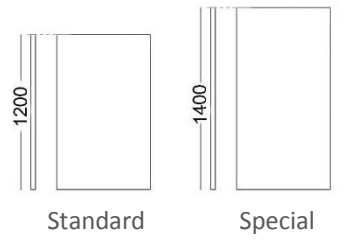

優質的布藝材料將金屬框架巧妙地隱藏起來，Co-Panel 無框式的外觀帶出時尚優雅的風格。

Specification

Panel Size : W700 / W800 x T20 x H1200mm

Blank Single Double

Fixing Table
Grommets

Standard Special

Configuration

Joining Method