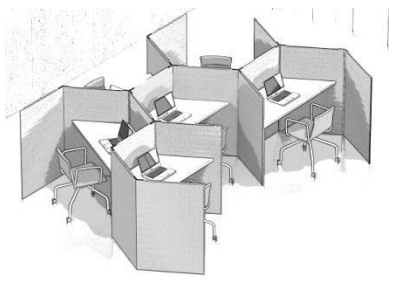

優質的布藝材料將金屬框架巧妙地隱藏起來，Co-Panel 無框式的外觀帶出時尚優雅的風格。

Specification

Panel Size : W700 / W800 x T20 x H1200mm

Blank Single Double

Fixing Table
Grommets

Standard Special

Configuration

Joining Method