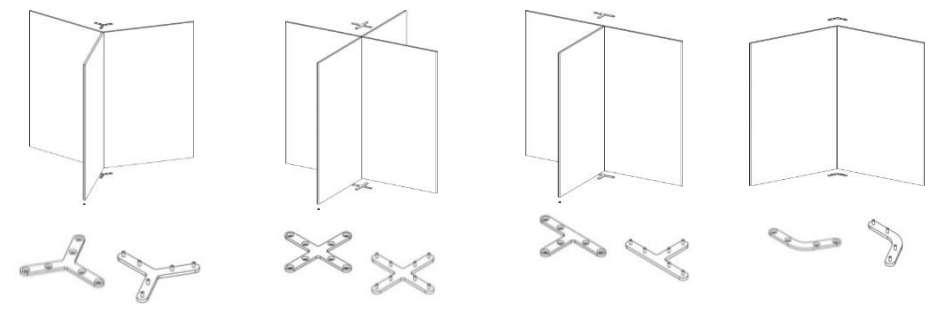

優質的布藝材料將金屬框架巧妙地隱藏起來，Co-Panel 無框式的外觀帶出時尚優雅的風格。

Specification

Panel Size : W700 / W800 x T20 x H1200mm

Blank Single Double

Fixing Table
Grommets

Standard Special

Configuration

Joining Method